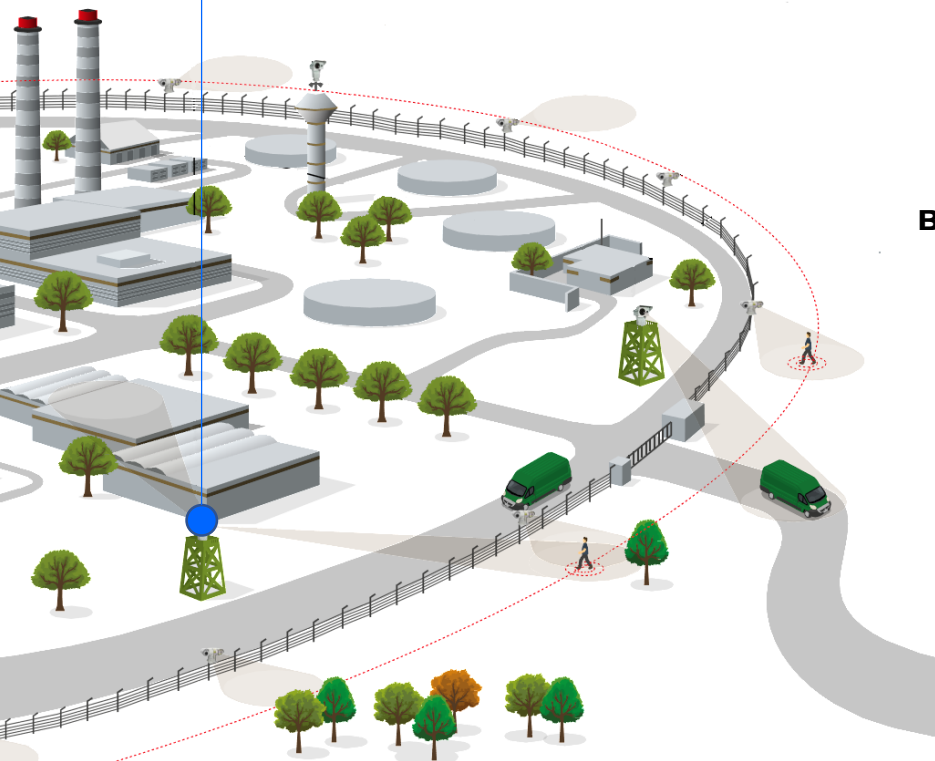

DELETRON VIDEO ANALYZER - DVA

Система управления доступом для посетителей на основе AI

КОНТРОЛЬ ЗА ВХОДОМ И РАСПОЗНАВАНИЕ ЧЕЛОВЕКА

- Видеонаблюдение в зоне входа на основе AI
- Распознавание посетителей и фотофиксация
- Поддержка функции «черного списка» и тревоги по заданным параметрам

Система управления доступом для транспорта на основе AI

- ✓ УПРАВЛЕНИЕ ПОТОКАМИ АВТОТРАНСПОРТА
- ✓ ОГРАНИЧЕНИЕ ДОСТУПА
- ✓ РЕГИСТРАЦИЯ АВТОТРАНСПОРТА
- ✓ КОНТРОЛЬ ОТГРУЖЕННОЙ ПРОДУКЦИИ

Анализ
видеопотока