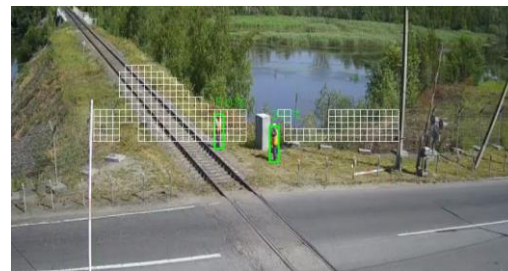

DELETRON VIDEO ANALYZER - DVA

Система управления доступом для посетителей на основе AI

КОНТРОЛЬ ЗА ВХОДОМ И РАСПОЗНАВАНИЕ ЧЕЛОВЕКА

- Видеонаблюдение в зоне входа на основе AI
- Распознавание посетителей и фотофиксация
- Поддержка функции «черного списка» и тревоги по заданным параметрам

Система управления доступом для транспорта на основе AI

- ✓ УПРАВЛЕНИЕ ПОТОКАМИ АВТОТРАНСПОРТА
- ✓ ОГРАНИЧЕНИЕ ДОСТУПА
- ✓ РЕГИСТРАЦИЯ АВТОТРАНСПОРТА
- ✓ КОНТРОЛЬ ОТГРУЖЕННОЙ ПРОДУКЦИИ

Анализ
видеопотока