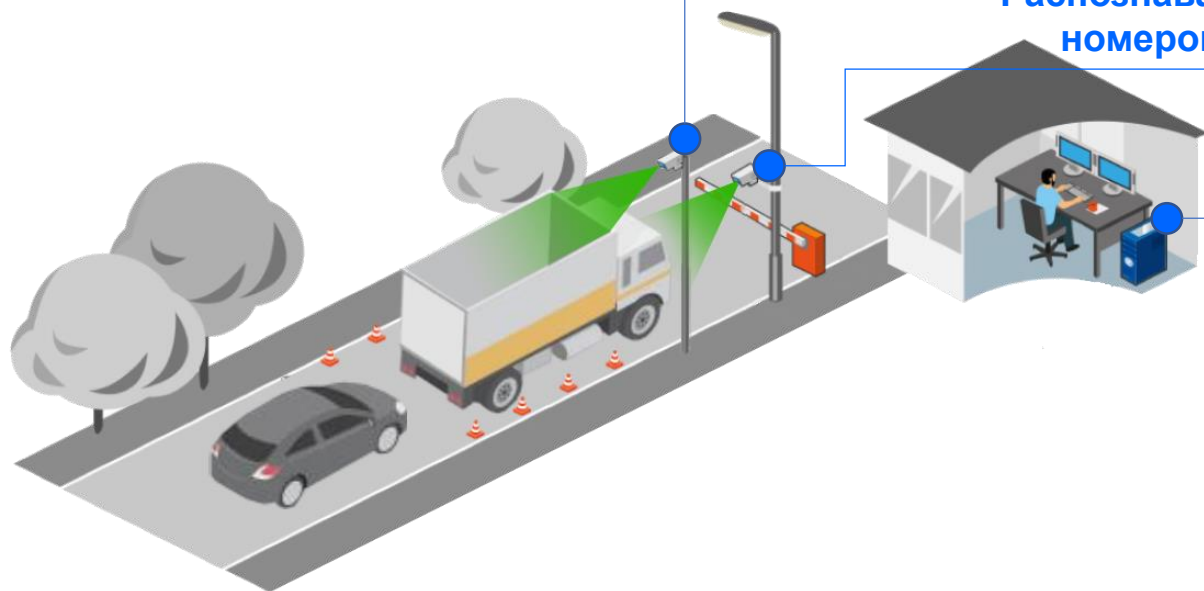

Система управления доступом для транспорта на основе AI

- ✓ УПРАВЛЕНИЕ ПОТОКАМИ АВТОТРАНСПОРТА
- ✓ ОГРАНИЧЕНИЕ ДОСТУПА
- ✓ РЕГИСТРАЦИЯ АВТОТРАНСПОРТА
- ✓ КОНТРОЛЬ ОТГРУЖЕННОЙ ПРОДУКЦИИ

Анализ
видеопотока

Выявление ТМЦ
в кузове ломовоза

Анализ
видеопотока

Распознавание
номеров

БД пропусков
БД весового
контроля

АРМ помосдатчика

- Разрешение на выезд
- Информирование об инциденте

Определение опасных зон

Контроль нахождения людей в опасных зонах

Блокировка запуска оборудования

Информирование об инциденте

Обнаружение подозрительных телодвижений

При выявлении паттернов опасного поведения на базе видео аналитики «Скелетон»

Распознавание 3D пространства из 2D