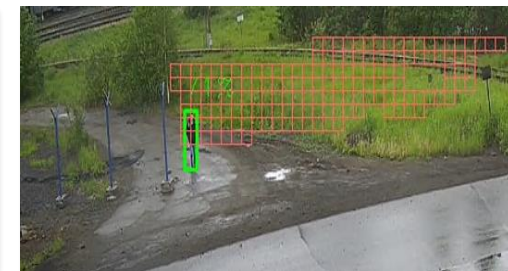

DELETRON VIDEO ANALYZER - DVA

Система управления доступом для посетителей на основе AI

КОНТРОЛЬ ЗА ВХОДОМ И РАСПОЗНАВАНИЕ ЧЕЛОВЕКА

- Видеонаблюдение в зоне входа на основе AI
- Распознавание посетителей и фотофиксация
- Поддержка функции «черного списка» и тревоги по заданным параметрам

Система управления доступом для транспорта на основе AI

- ✓ УПРАВЛЕНИЕ ПОТОКАМИ АВТОТРАНСПОРТА
- ✓ ОГРАНИЧЕНИЕ ДОСТУПА
- ✓ РЕГИСТРАЦИЯ АВТОТРАНСПОРТА
- ✓ КОНТРОЛЬ ОТГРУЖЕННОЙ ПРОДУКЦИИ

Анализ
видеопотока