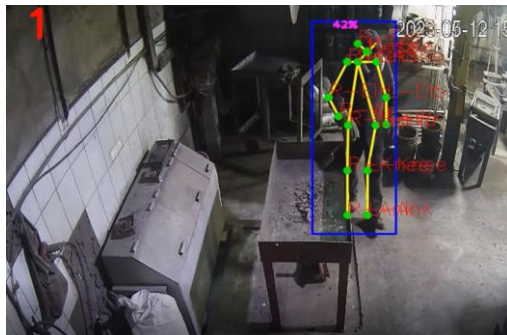

Выявление ТМЦ
в кузове ломовоза

Анализ
видеопотока

Распознавание
номеров

БД пропусков
БД весового
контроля

АРМ помосдатчика

- Разрешение на выезд
- Информирование об инциденте

Определение опасных зон

Контроль нахождения людей в опасных зонах

Блокировка запуска оборудования

Информирование об инциденте

Обнаружение подозрительных телодвижений

При выявлении паттернов опасного поведения на базе видео аналитики «Скелетон»

Распознавание 3D пространства из 2D