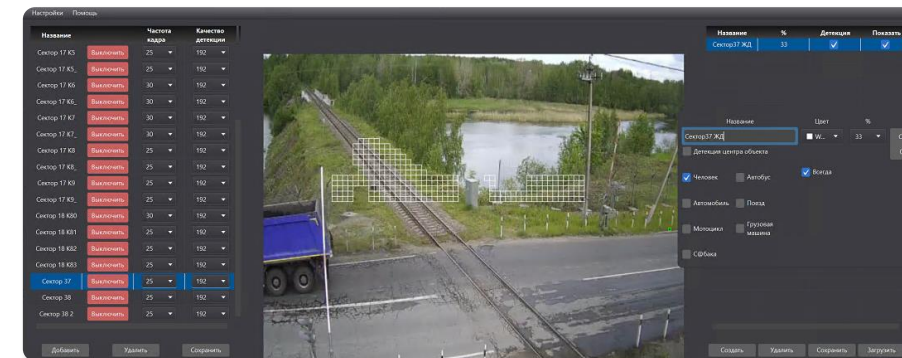

DELETRON VIDEO ANALYZER - DVA

Система управления доступом для посетителей на основе AI

КОНТРОЛЬ ЗА ВХОДОМ И РАСПОЗНАВАНИЕ ЧЕЛОВЕКА

- Видеонаблюдение в зоне входа на основе AI
- Распознавание посетителей и фотофиксация
- Поддержка функции «черного списка» и тревоги по заданным параметрам

Система управления доступом для транспорта на основе AI

- ✓ УПРАВЛЕНИЕ ПОТОКАМИ АВТОТРАНСПОРТА
- ✓ ОГРАНИЧЕНИЕ ДОСТУПА
- ✓ РЕГИСТРАЦИЯ АВТОТРАНСПОРТА
- ✓ КОНТРОЛЬ ОТГРУЖЕННОЙ ПРОДУКЦИИ

Анализ
видеопотока

Выявление ТМЦ
в кузове ломовоза

Анализ
видеопотока

Распознавание
номеров

БД пропусков
БД весового
контроля

АРМ помосдатчика

- Разрешение на выезд
- Информирование об инциденте

Определение опасных зон

Контроль нахождения людей в опасных зонах