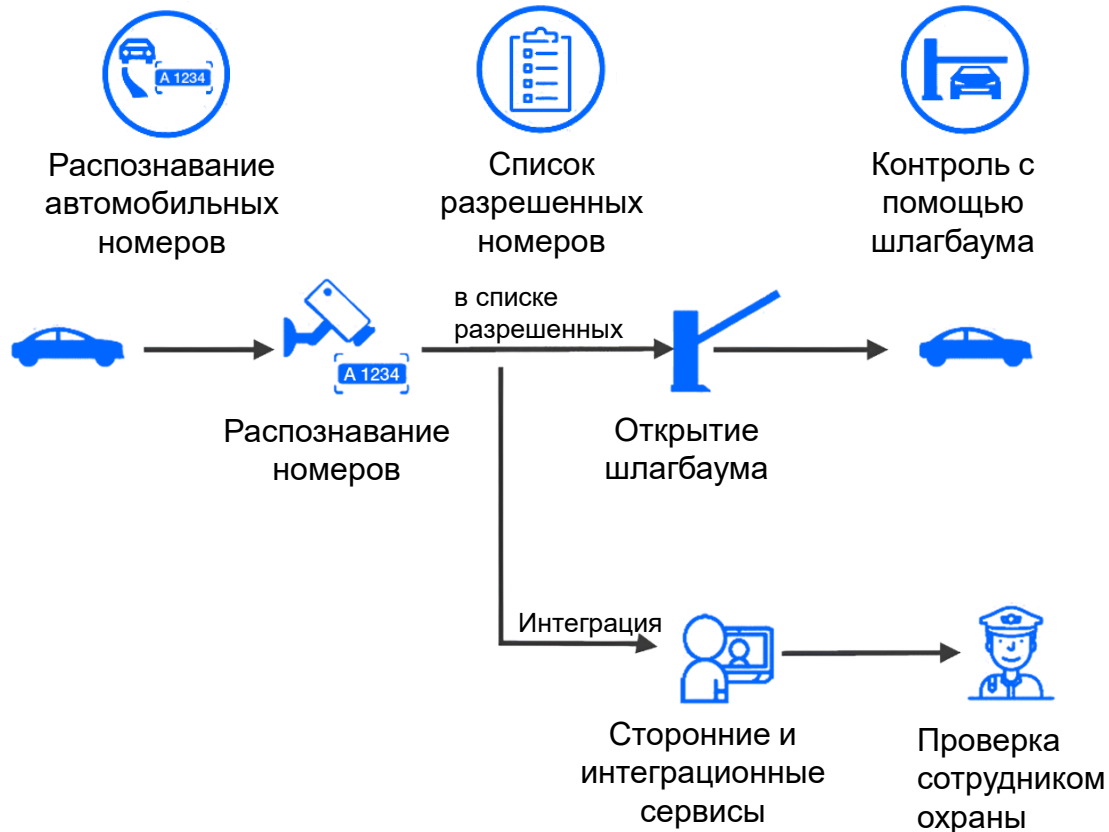

**КОНТРОЛЬ ТЕХНОЛОГИЧЕСКИХ
ПРОЦЕССОВ**

- ✓ Определение автомобильных номеров
- ✓ Распознавание лиц
- ✓ Обнаружение возгорания
- ✓ Трекинг
- ✓ Детекторы пересечения линии в заданном направлении
- ✓ Анализ действия персонала
- ✓ Детекторы начала и прекращения движения
- ✓ Детекторы появления, исчезновения, длительного пребывания
- ✓ Оценка скопления людей, частоты перемещений

DELETRON VIDEO ANALYZER - DVA

Система управления доступом для посетителей на основе AI

КОНТРОЛЬ ЗА ВХОДОМ И РАСПОЗНАВАНИЕ ЧЕЛОВЕКА

- Видеонаблюдение в зоне входа на основе AI
- Распознавание посетителей и фотофиксация
- Поддержка функции «черного списка» и тревоги по заданным параметрам

Система управления доступом для транспорта на основе AI

- ✓ УПРАВЛЕНИЕ ПОТОКАМИ АВТОТРАНСПОРТА
- ✓ ОГРАНИЧЕНИЕ ДОСТУПА
- ✓ РЕГИСТРАЦИЯ АВТОТРАНСПОРТА
- ✓ КОНТРОЛЬ ОТГРУЖЕННОЙ ПРОДУКЦИИ

Анализ
видеопотока