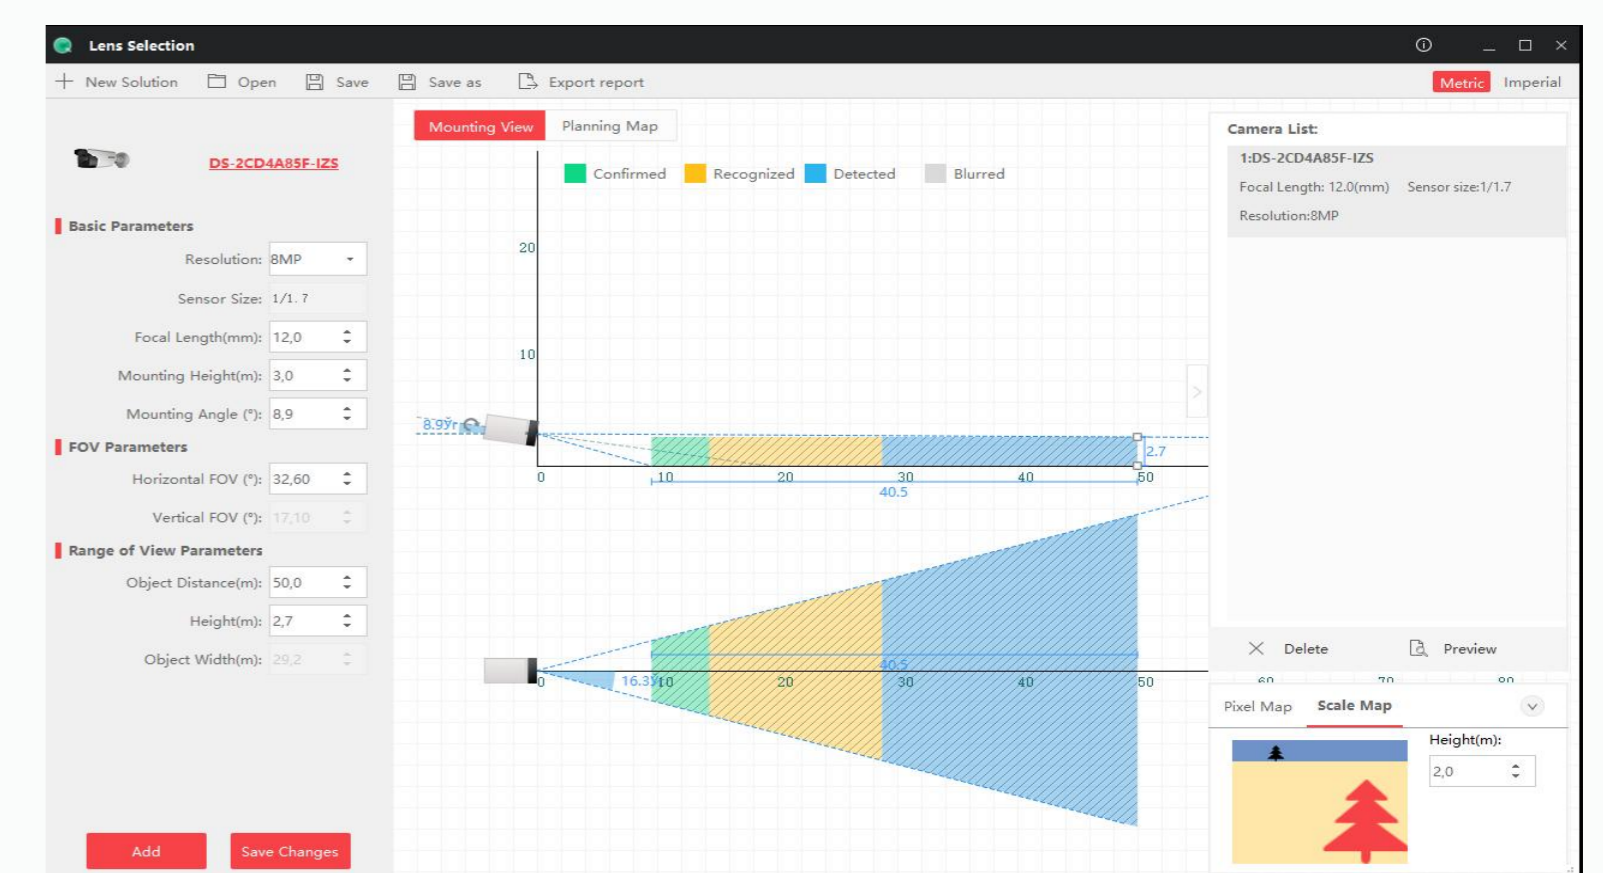

ПРОЕКТИРОВАНИЕ

Натурные испытания

Моделирование

Расчет