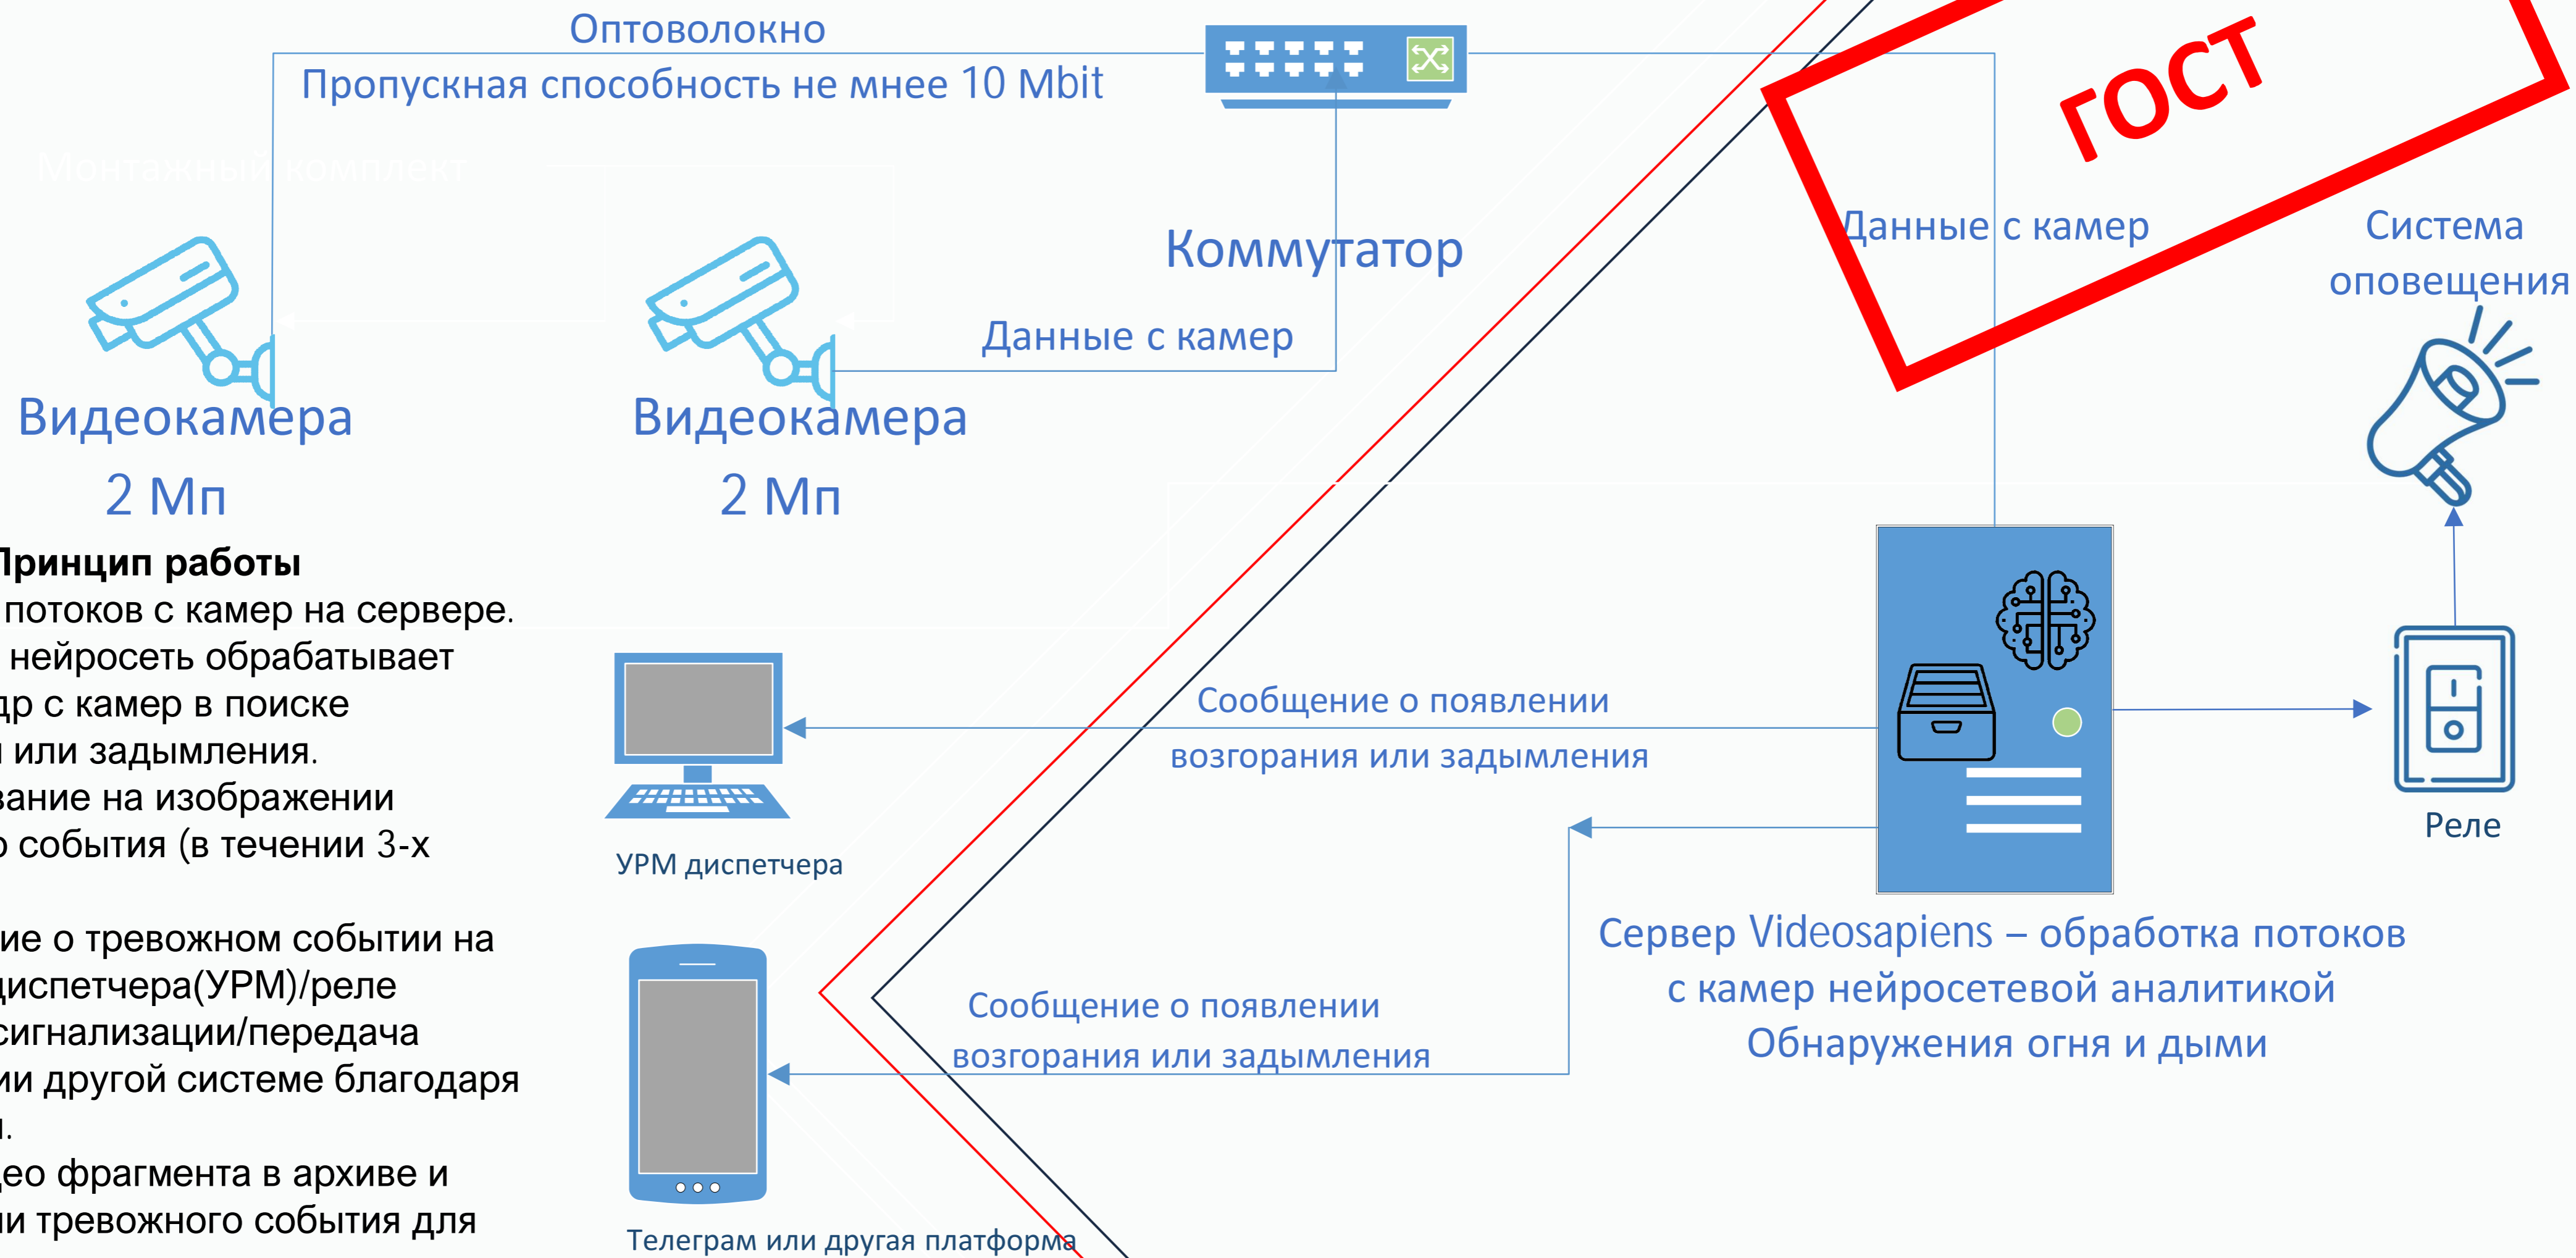

### Принцип работы

1. Обработка потоков с камер на сервере. Обученная нейросеть обрабатывает каждый кадр с камер в поиске возгорания или задымления.
2. Детектирование на изображении тревожного события (в течении 3-х секунд).
3. Уведомление о тревожном событии на мониторе диспетчера(УРМ)/реле пожарной сигнализации/передача информации другой системе благодаря интеграции.
4. Запись видео фрагмента в архиве и фотографии тревожного события для передачи на системы.