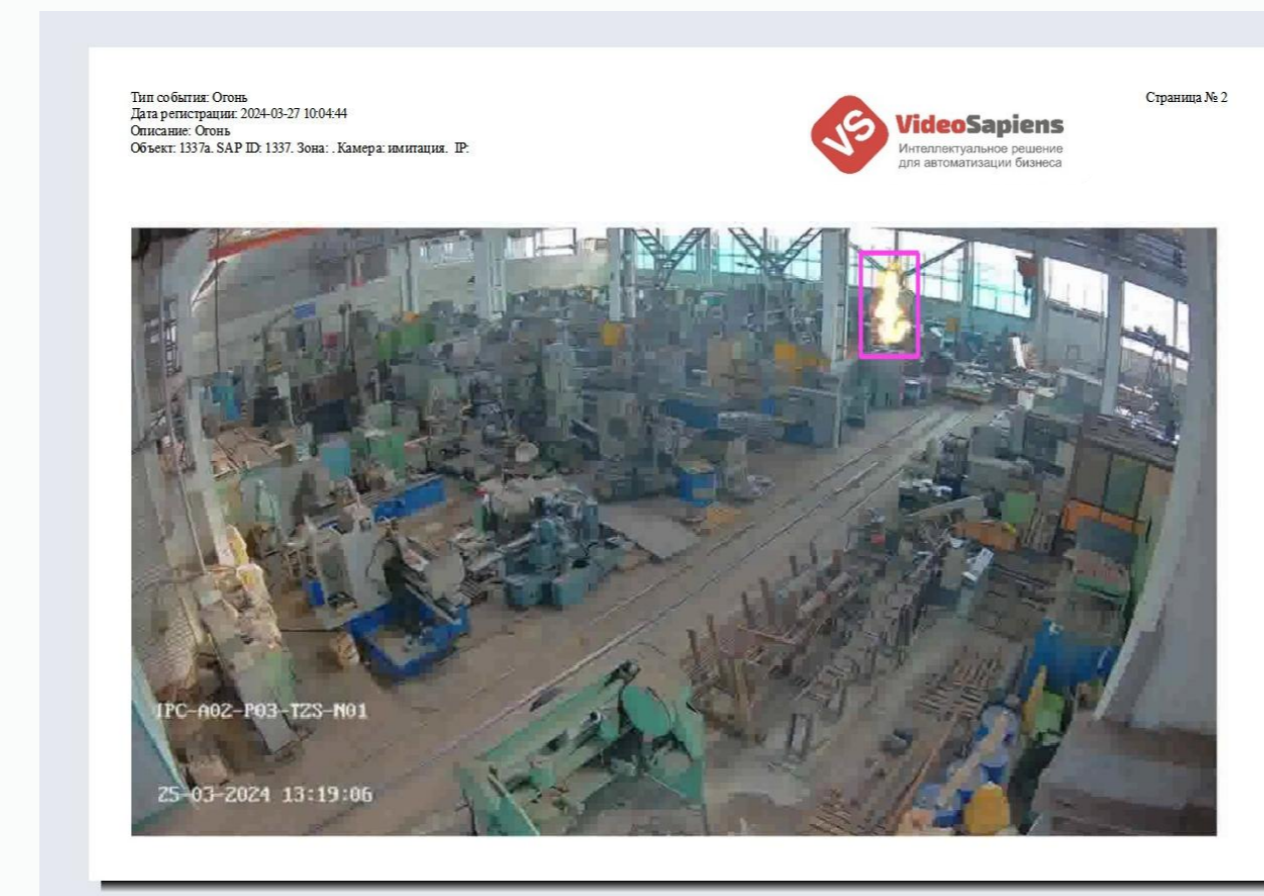

ПРОЕКТИРОВАНИЕ

Натурные испытания

Моделирование

Расчет