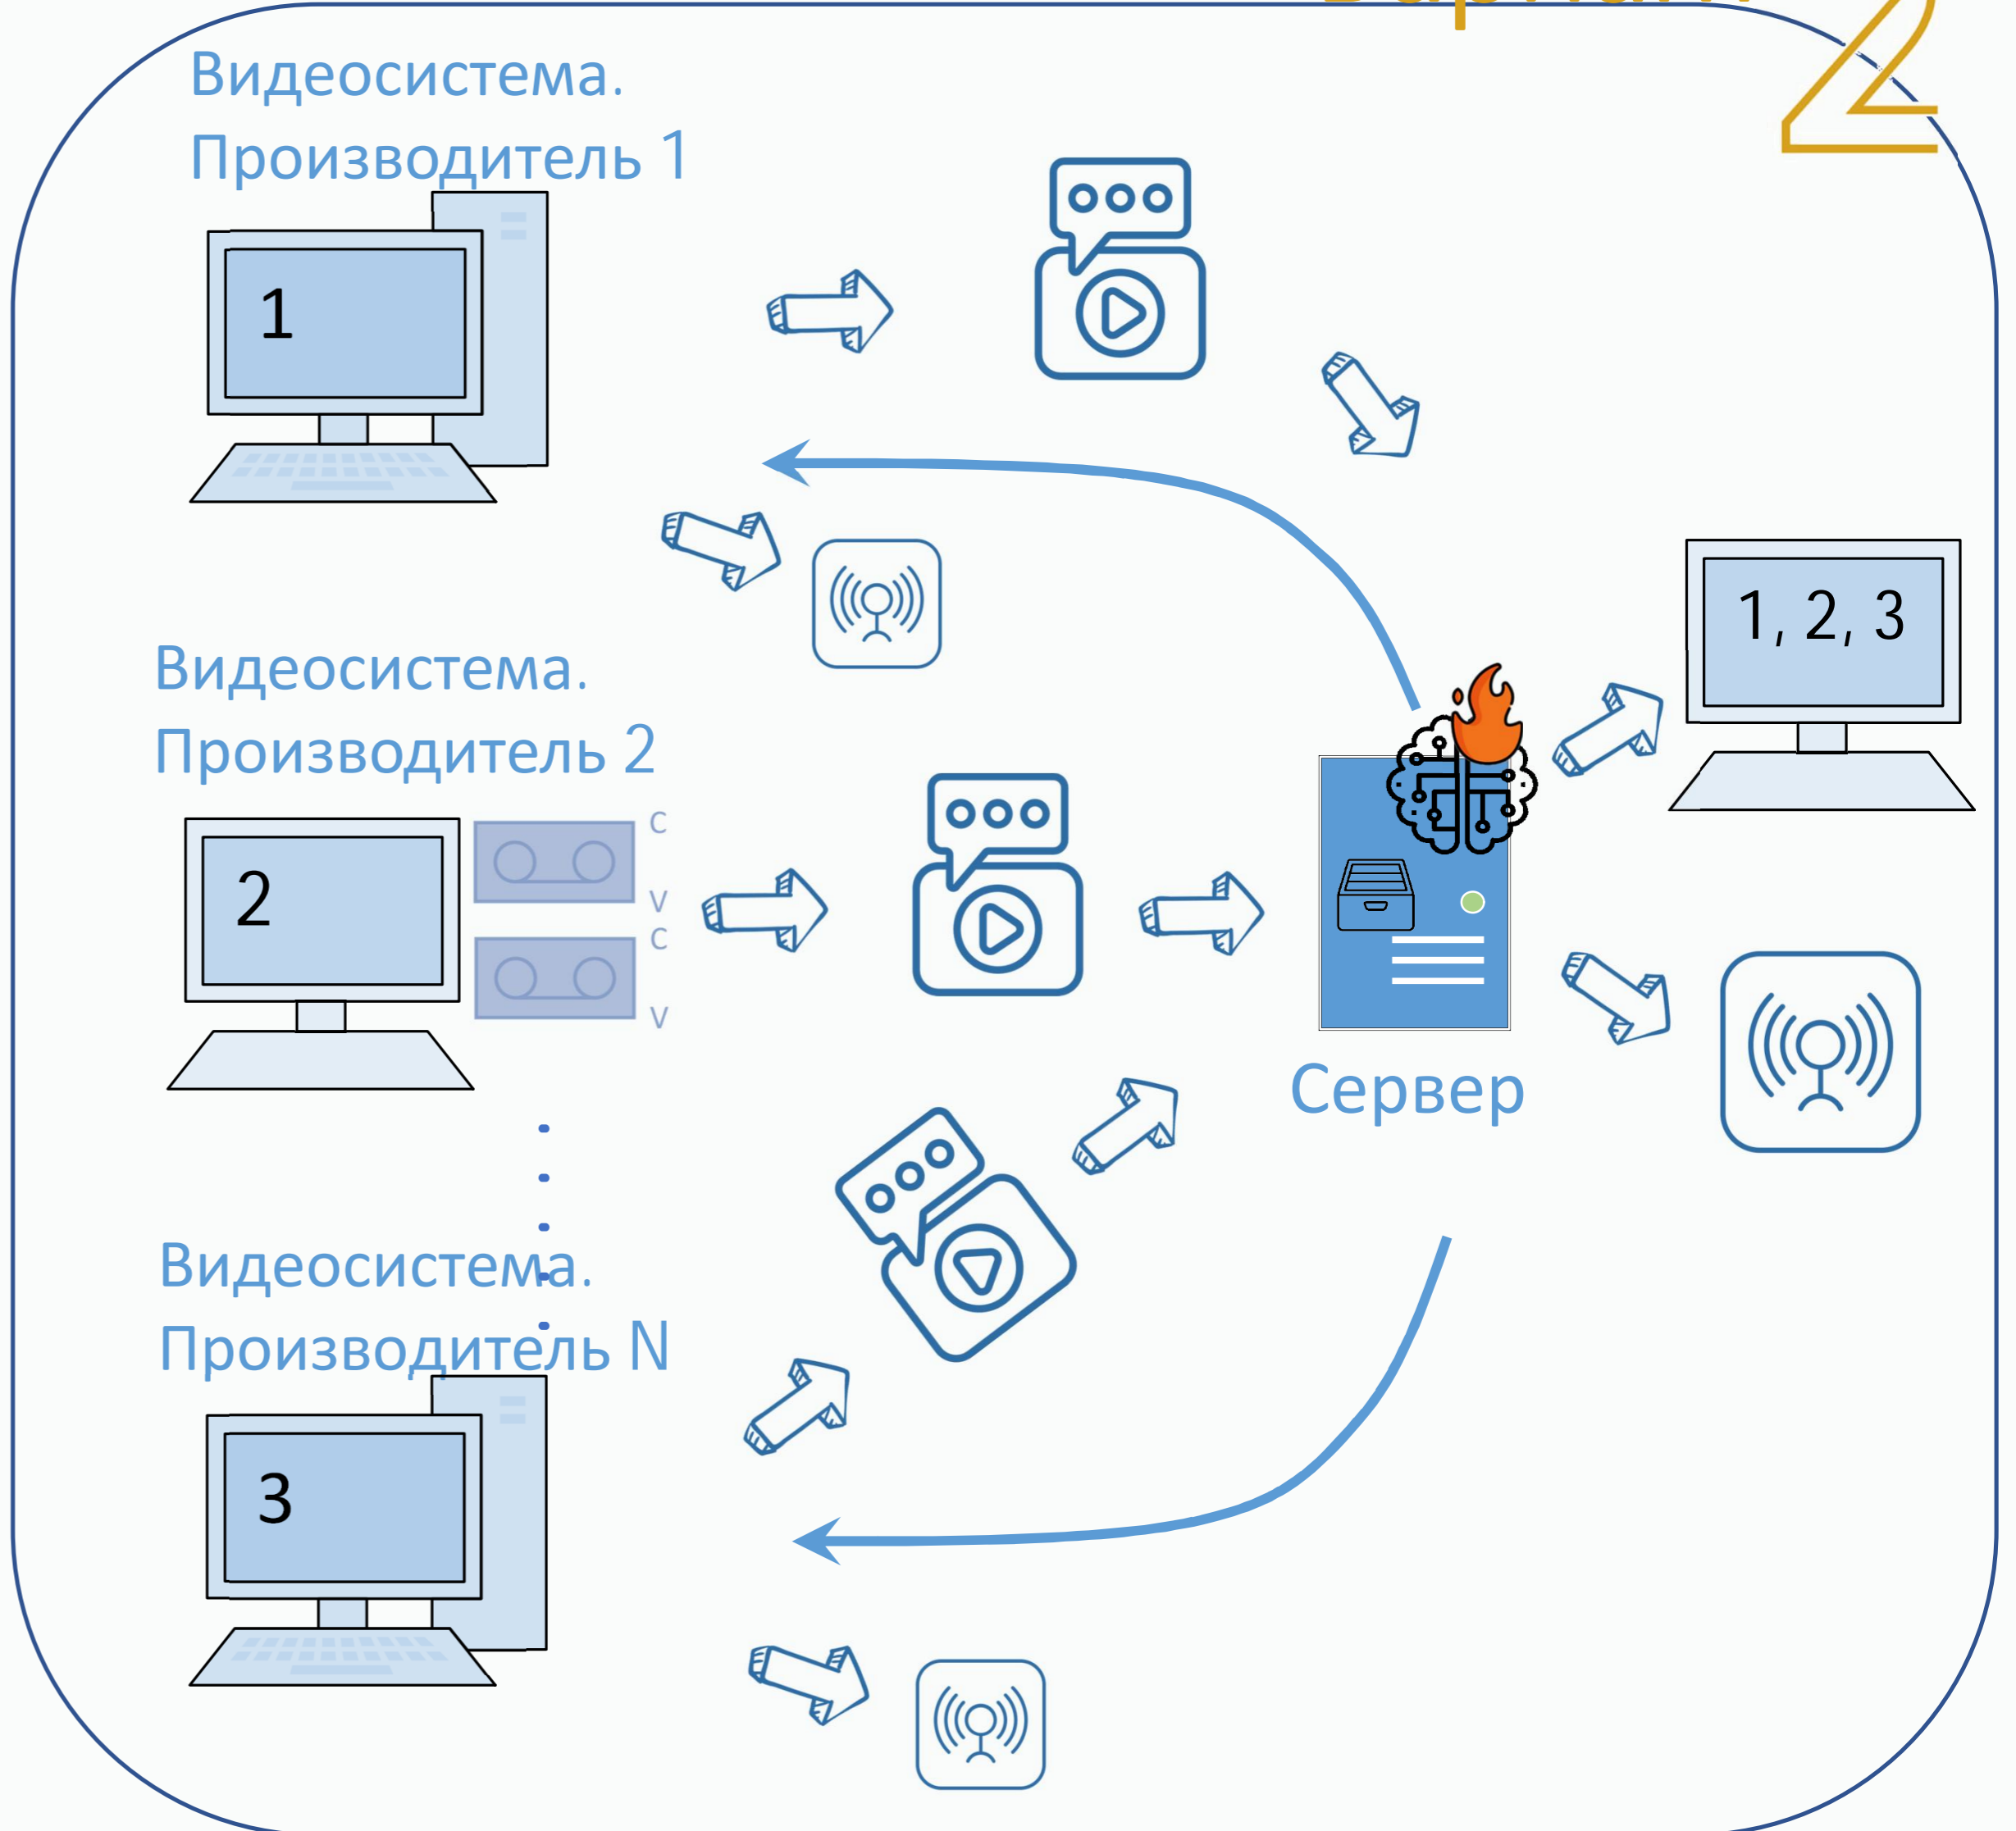

Оптимизация расходов

Вариант 1

Вариант 2