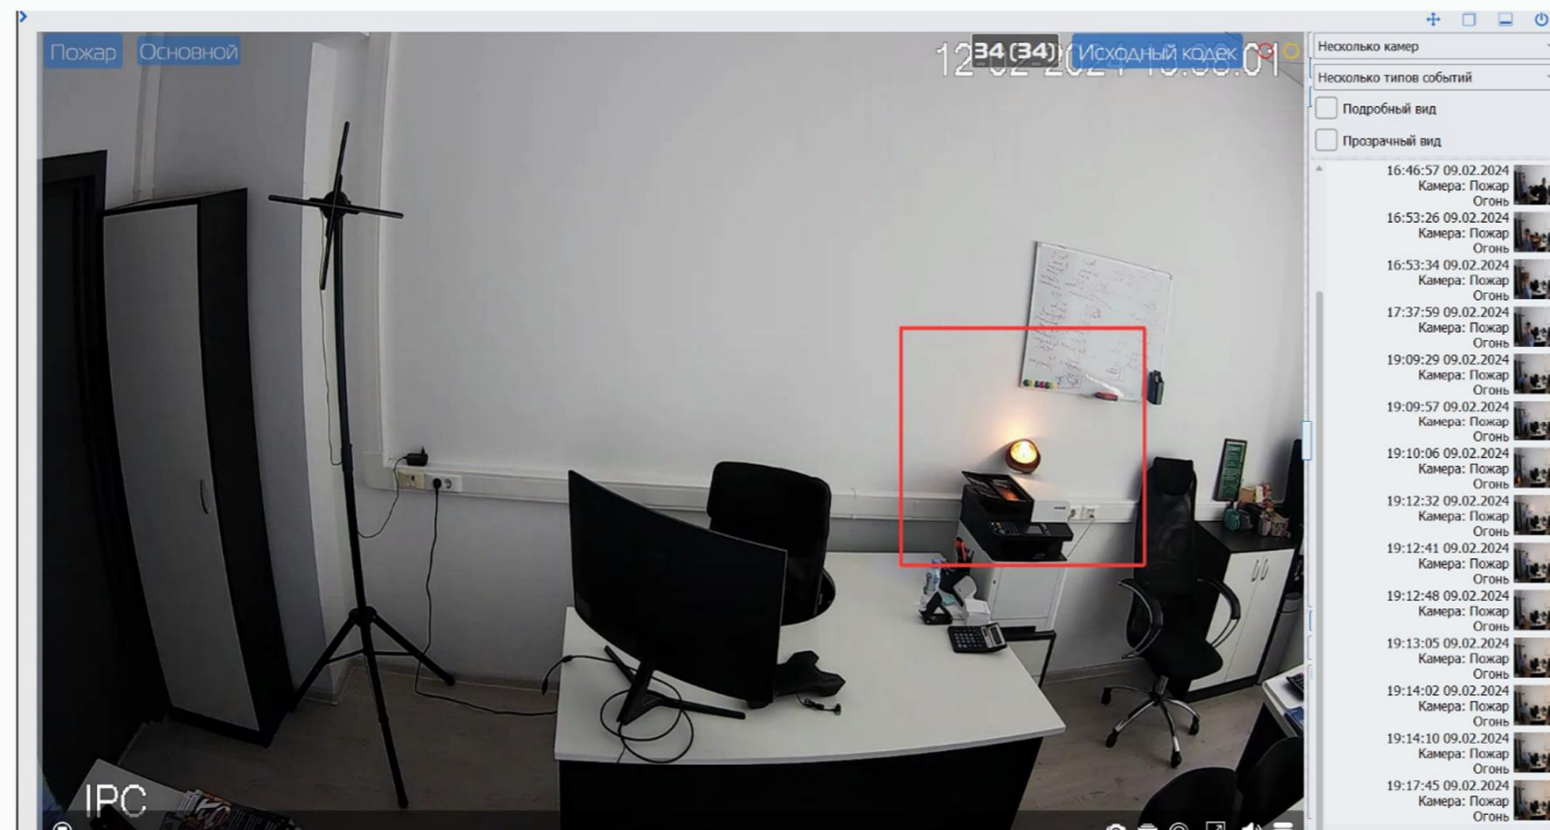

ПРОЕКТИРОВАНИЕ

Натурные испытания

Моделирование

Расчет