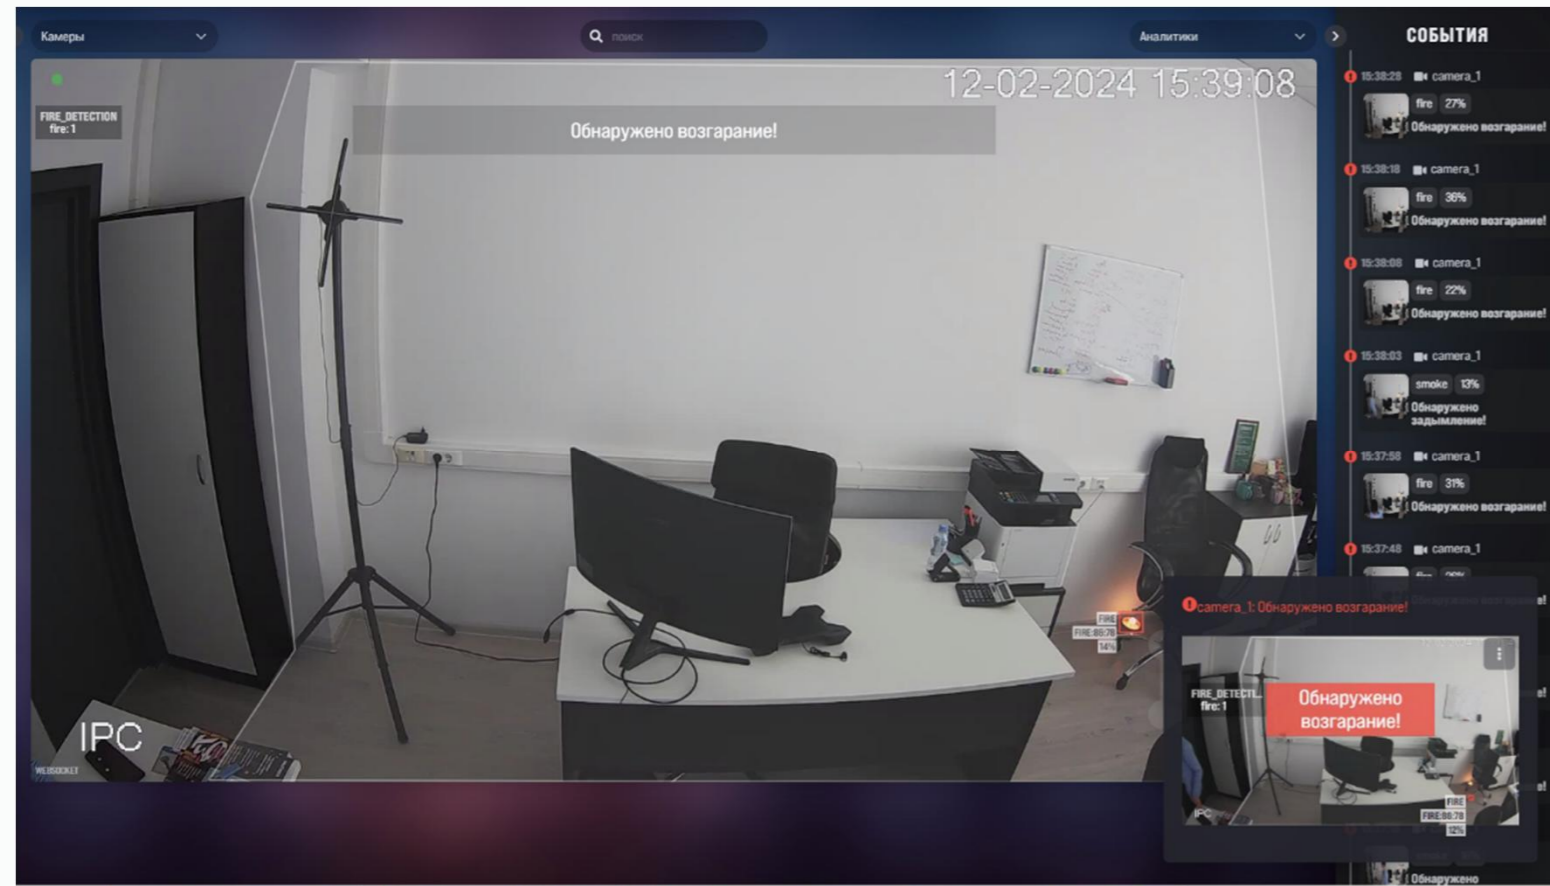

ПРОЕКТИРОВАНИЕ

Натурные испытания