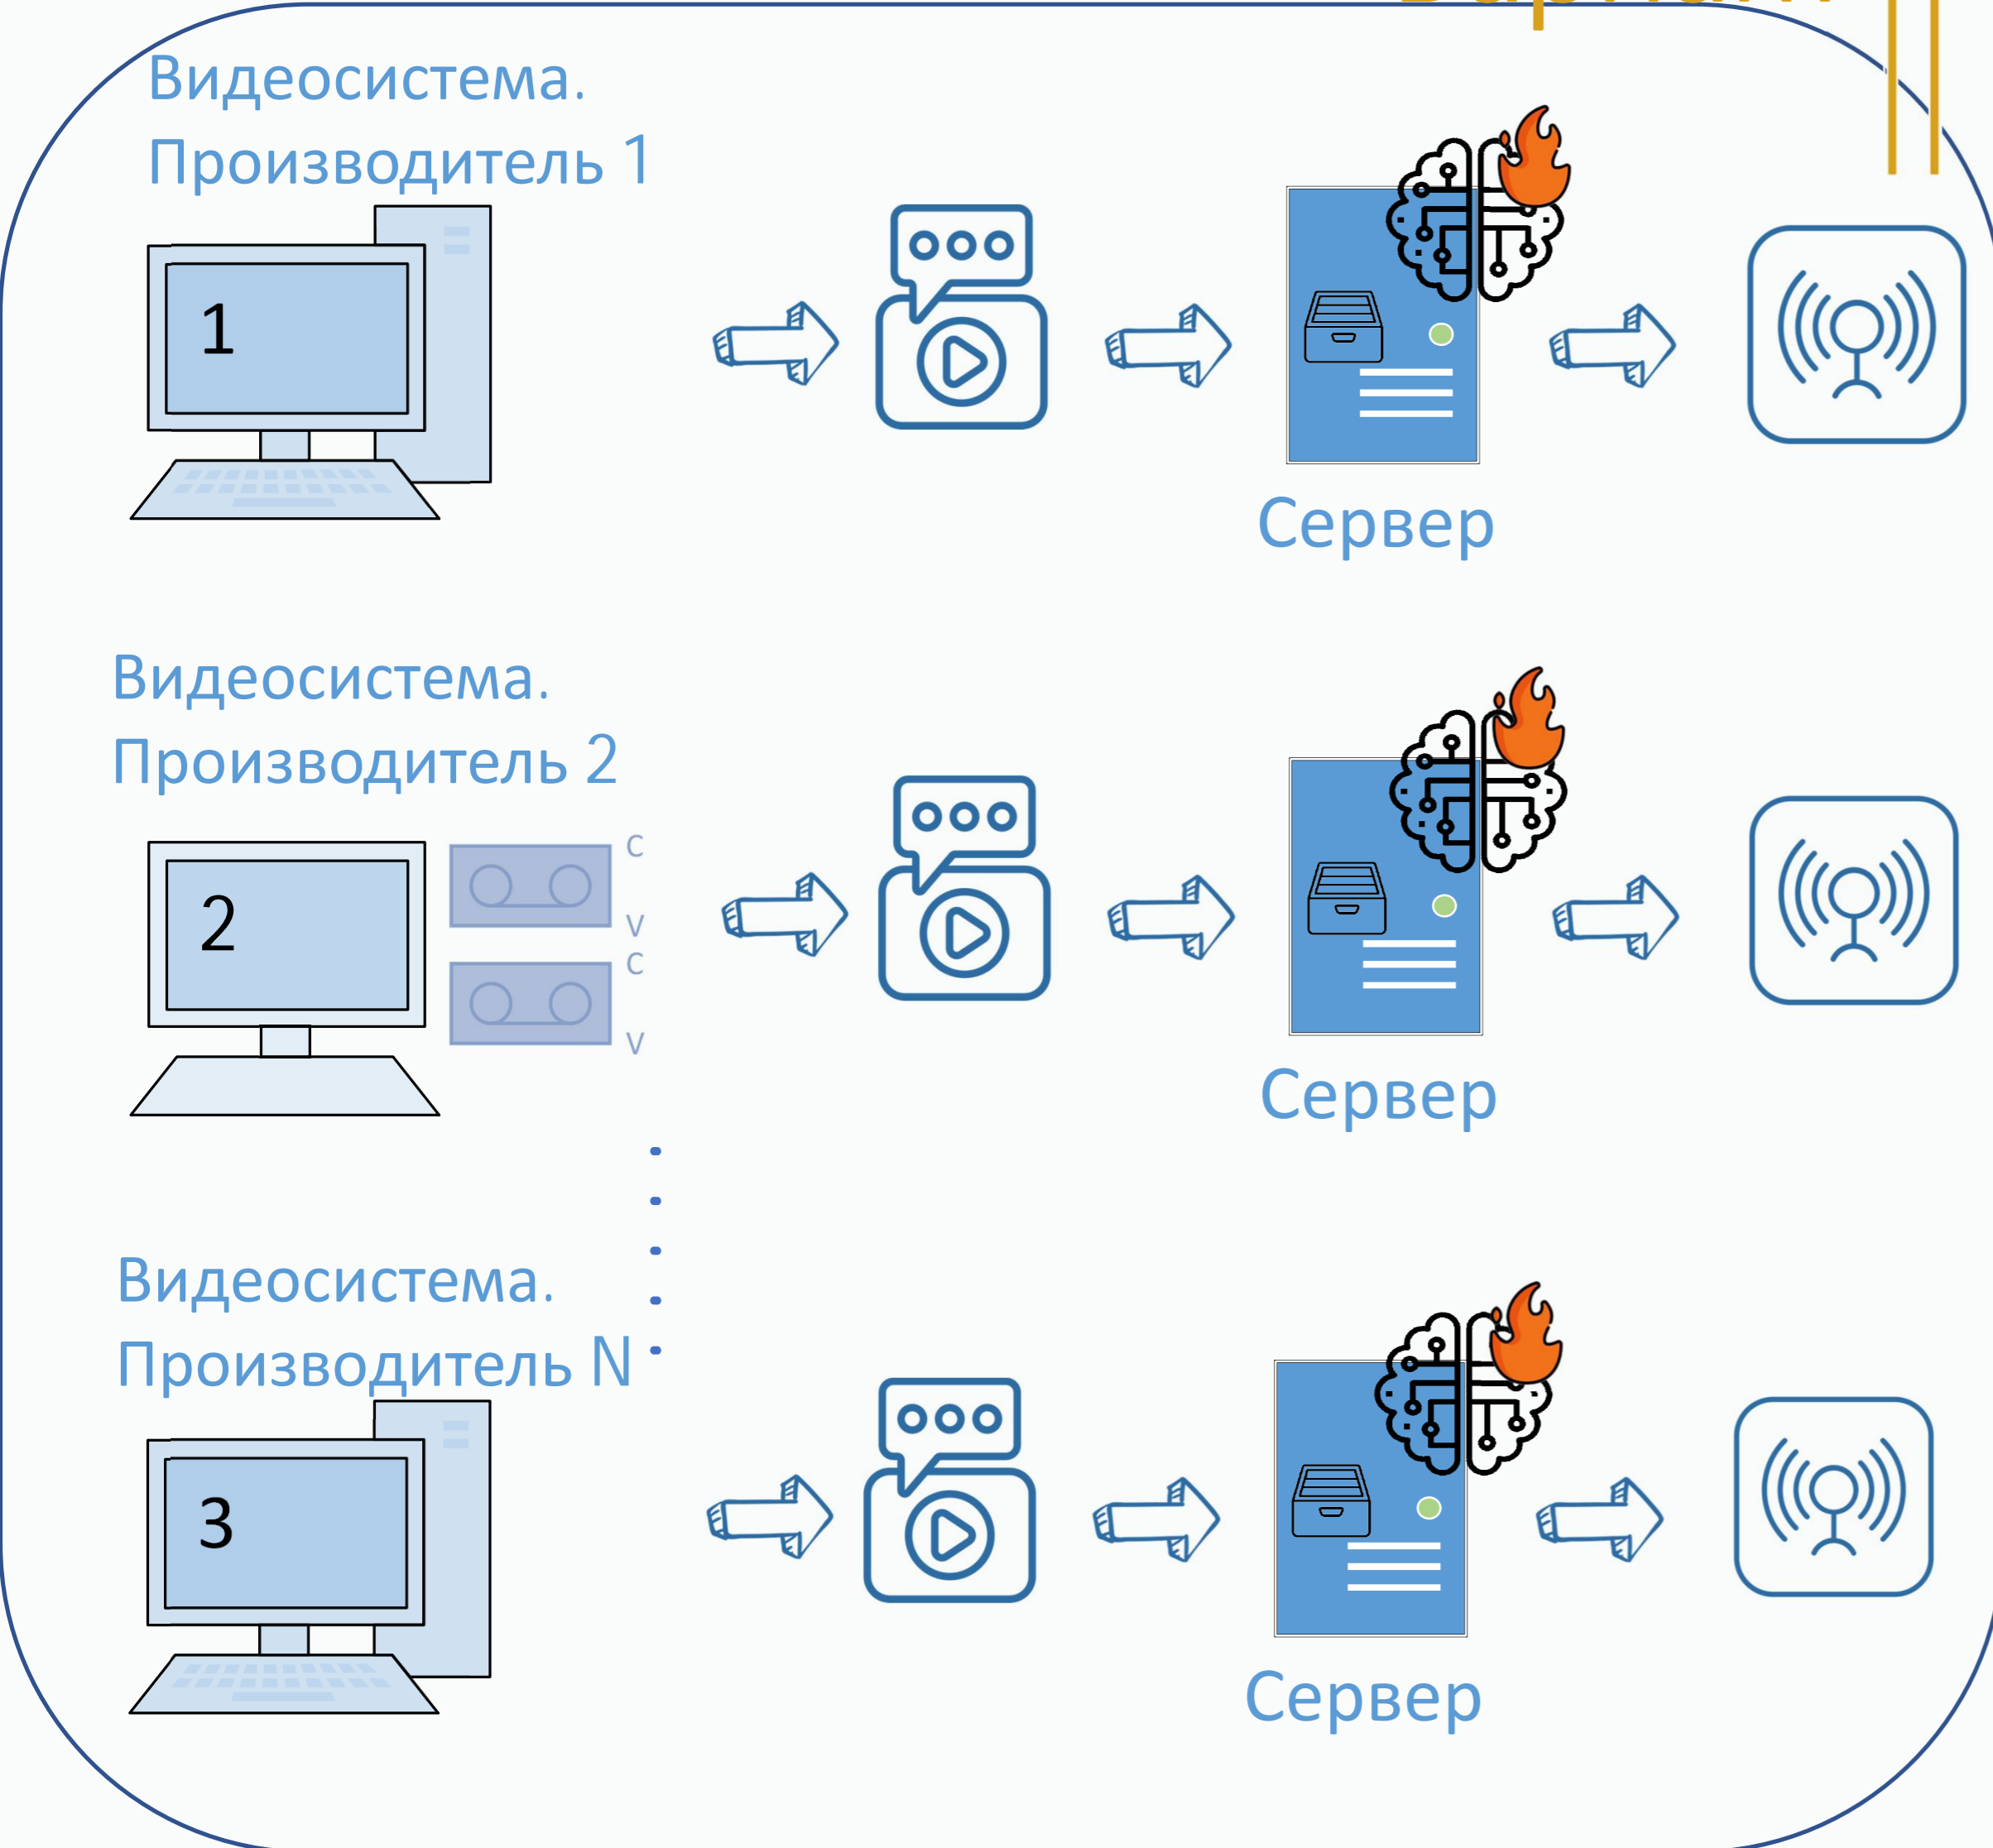

Оптимизация расходов

Вариант 1

Вариант 2