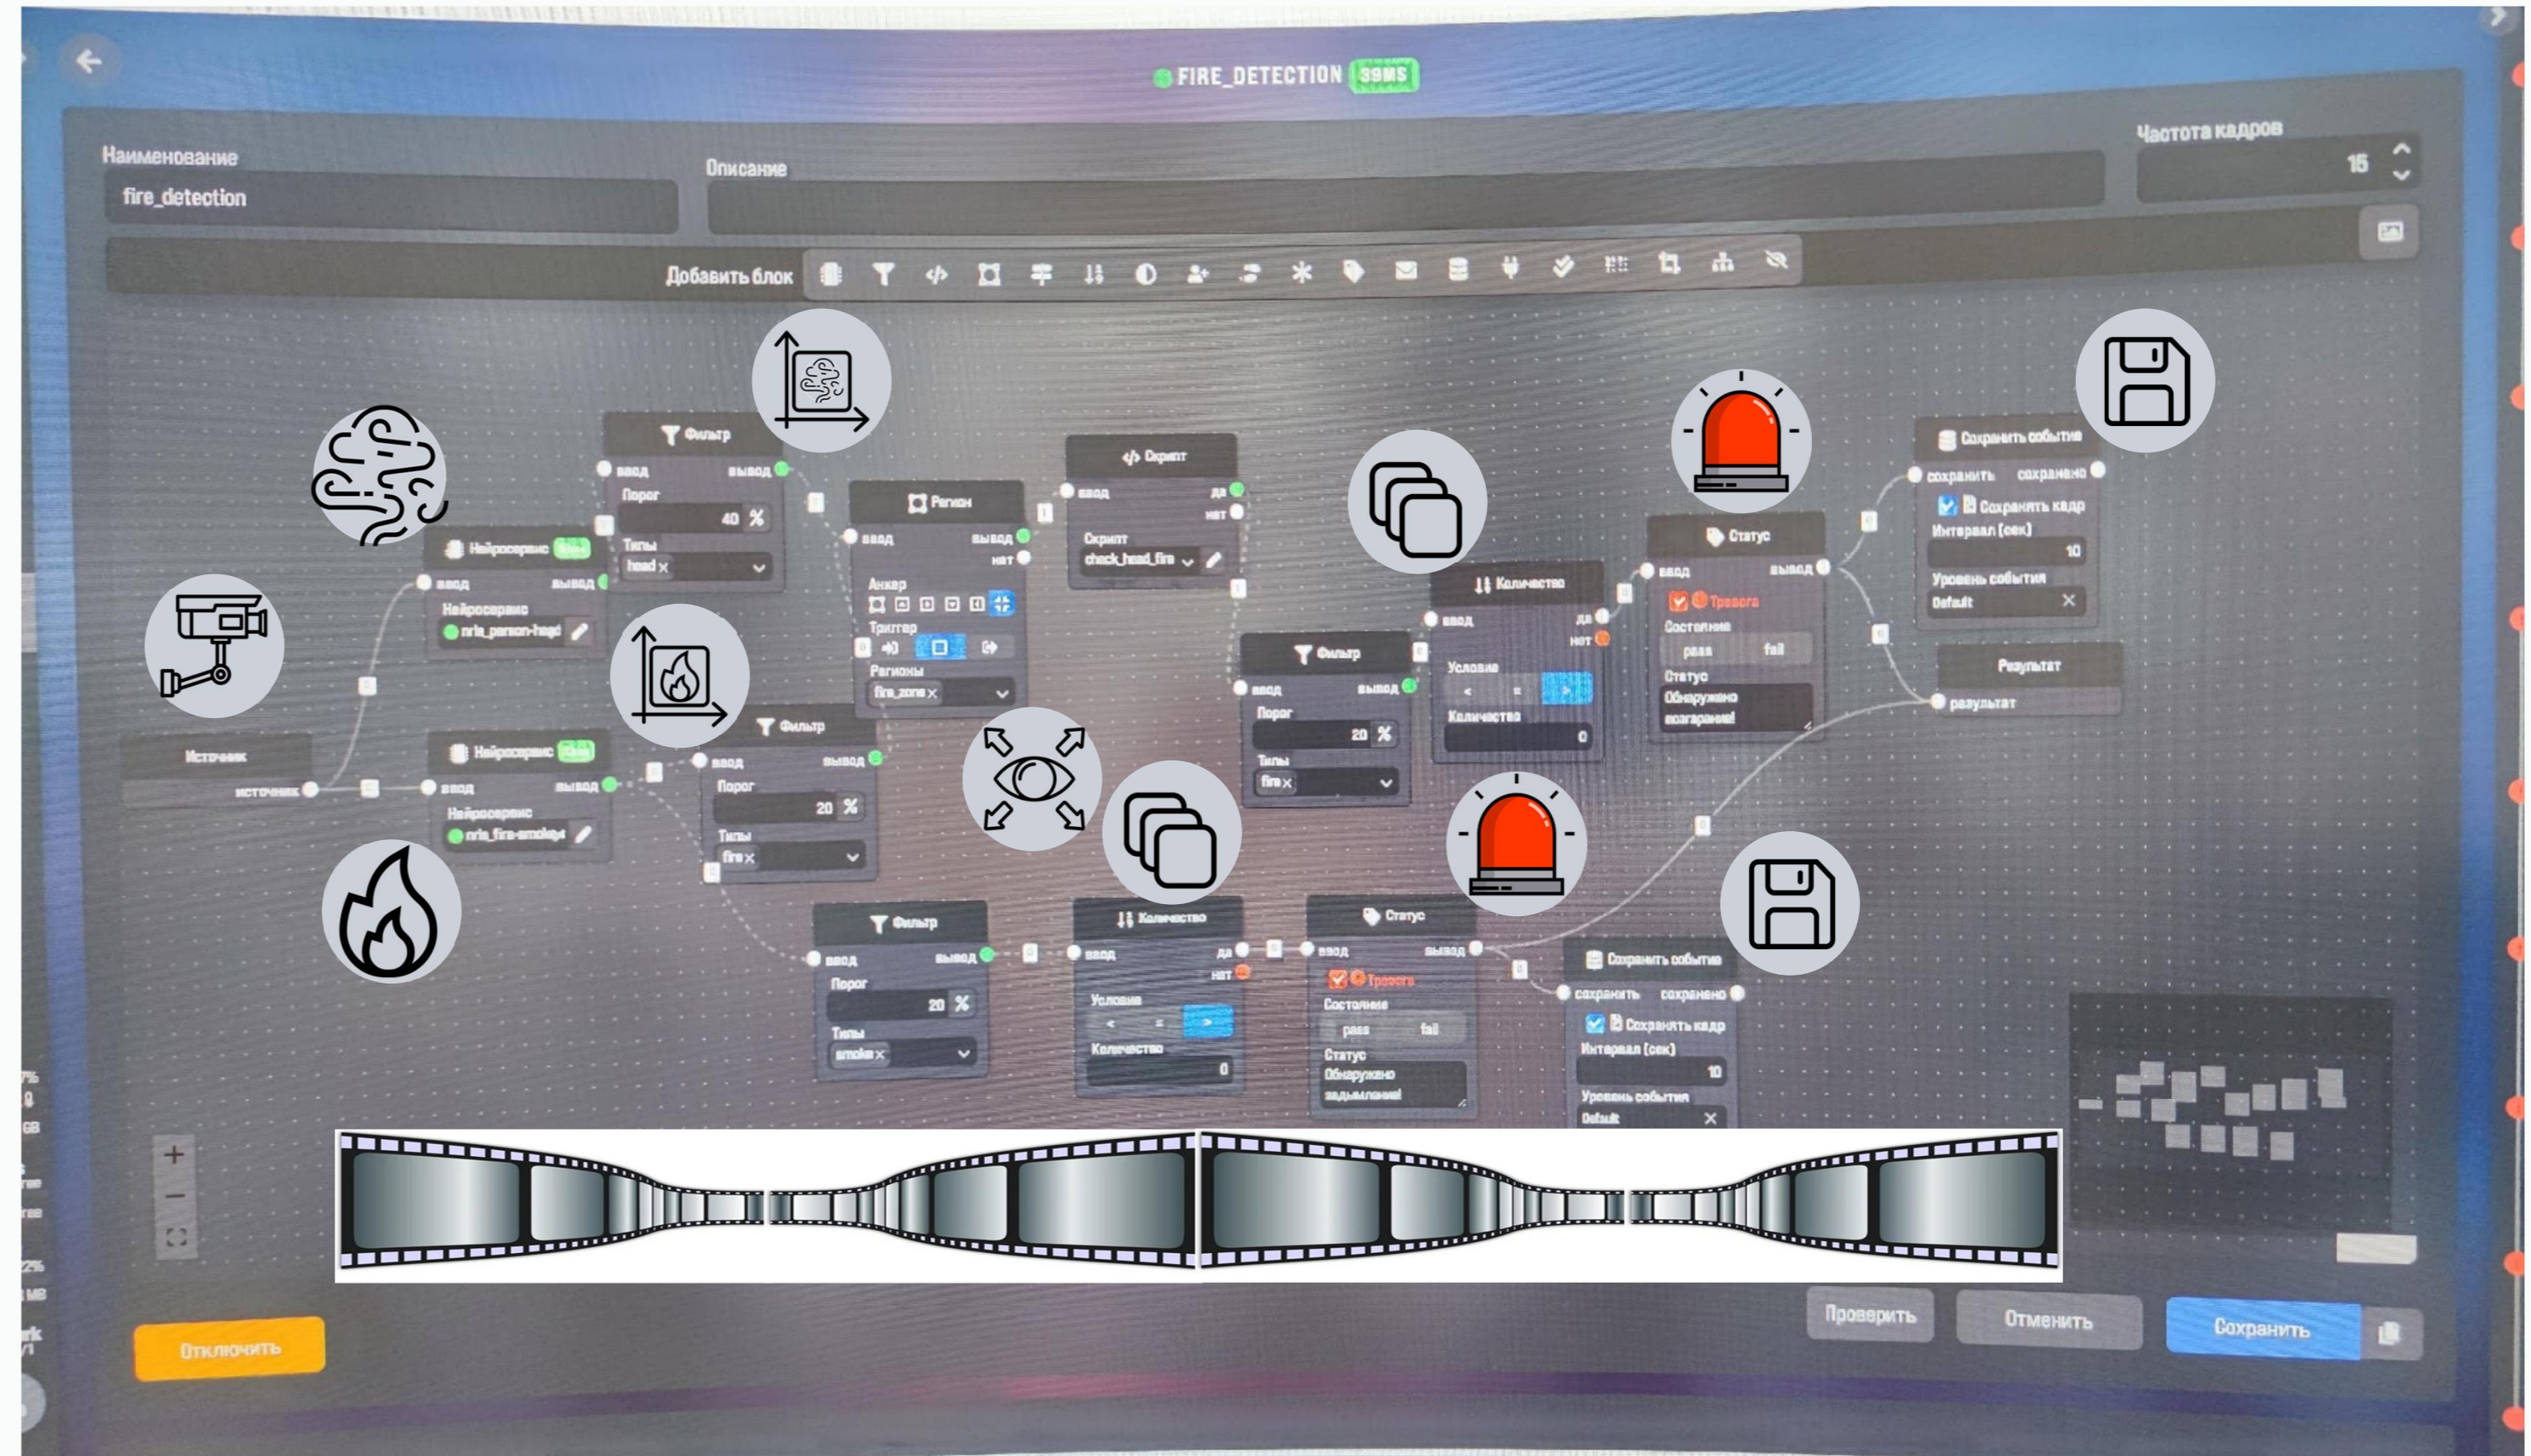

### Принцип работы

1. Обработка потоков с камер на сервере. Обученная нейросеть обрабатывает каждый кадр с камер в поиске возгорания или задымления.
2. Детектирование на изображении тревожного события (в течении 3-х секунд).
3. Уведомление о тревожном событии на мониторе диспетчера(УРМ)/реле пожарной сигнализации/передача информации другой системе благодаря интеграции.
4. Запись видео фрагмента в архиве и фотографии тревожного события для передачи на системы.

# ВОЗМОЖНОСТЬ НАСТРОЙКИ РАЗЛИЧНЫХ АЛГОРИТМОВ ОБНАРУЖЕНИЯ И УПРАВЛЕНИЯ

Видеокамера создает видеопоток

Детекторы пламени и дыма анализируют видеопоток

Настройка размера пламени и дыма, на которые будет срабатывать ЭНСПИ

Настройка области детектирования, т.е. создание зоны, в которой ЭНСПИ срабатывать не будет

Настройка количества детекций, после которого будет выдаваться сигнал о пожаре. Например, зажигалку зажгли 3 раза

Выдача сигнала о пожаре

Сохранение части видеоархива на отдельном сервере

С целью митигации рисков ложного срабатывания, программное обеспечение позволяет гибко регулировать алгоритм событий, в результате которых будет выдаваться сообщение о пожаре