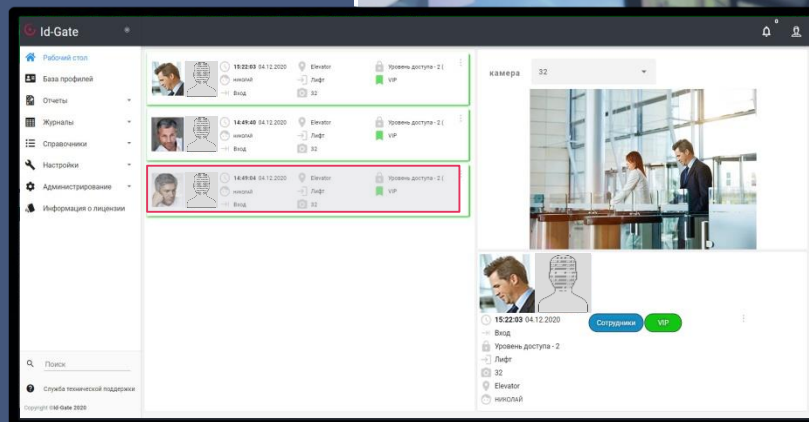

# «Вызовы» наших клиентов

При работе со СКУД

Передача RFID-карт третьим лицам

Проход нескольких лиц по одной карточке

Низкая пропускная способность в часы пик, на поиск карты может уйти десятки секунд

Отсутствие возможности контролировать проход людей в зонах не имеющих исполнительных устройств

# Зачем нужна биометрия

- Биометрическая система работает 24x7
- Узнает каждого известного
- Мгновенно уведомит о каждом неизвестном (или нарушителе)
- Отследит соответствие карты и владельца
- Осуществит контроль в точках доступа, не имеющих специальных устройств

# Id-Gate –

программный продукт для биометрического подтверждения личности в системах контроля и управления доступом