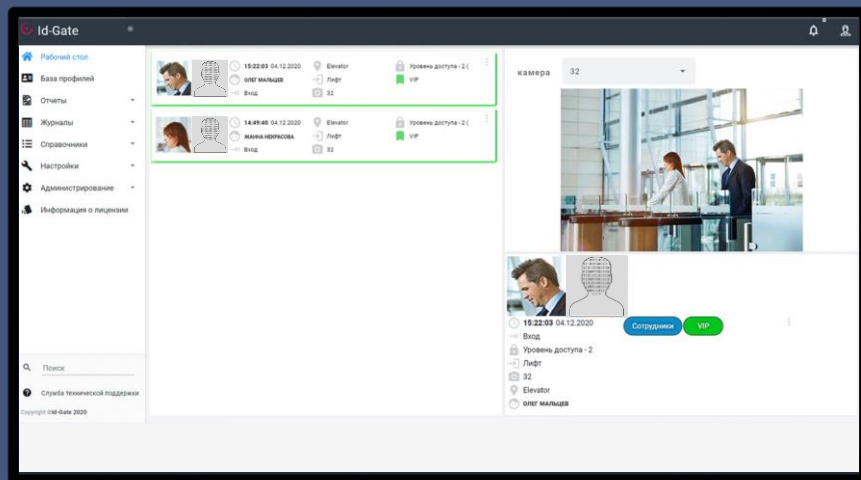

# Зачем нужна биометрия

- Биометрическая система работает 24x7
- Узнает каждого известного
- Мгновенно уведомит о каждом неизвестном (или нарушителе)
- Отследит соответствие карты и владельца
- Осуществит контроль в точках доступа, не имеющих специальных устройств

# Id-Gate –

программный продукт для биометрического подтверждения личности в системах контроля и управления доступом