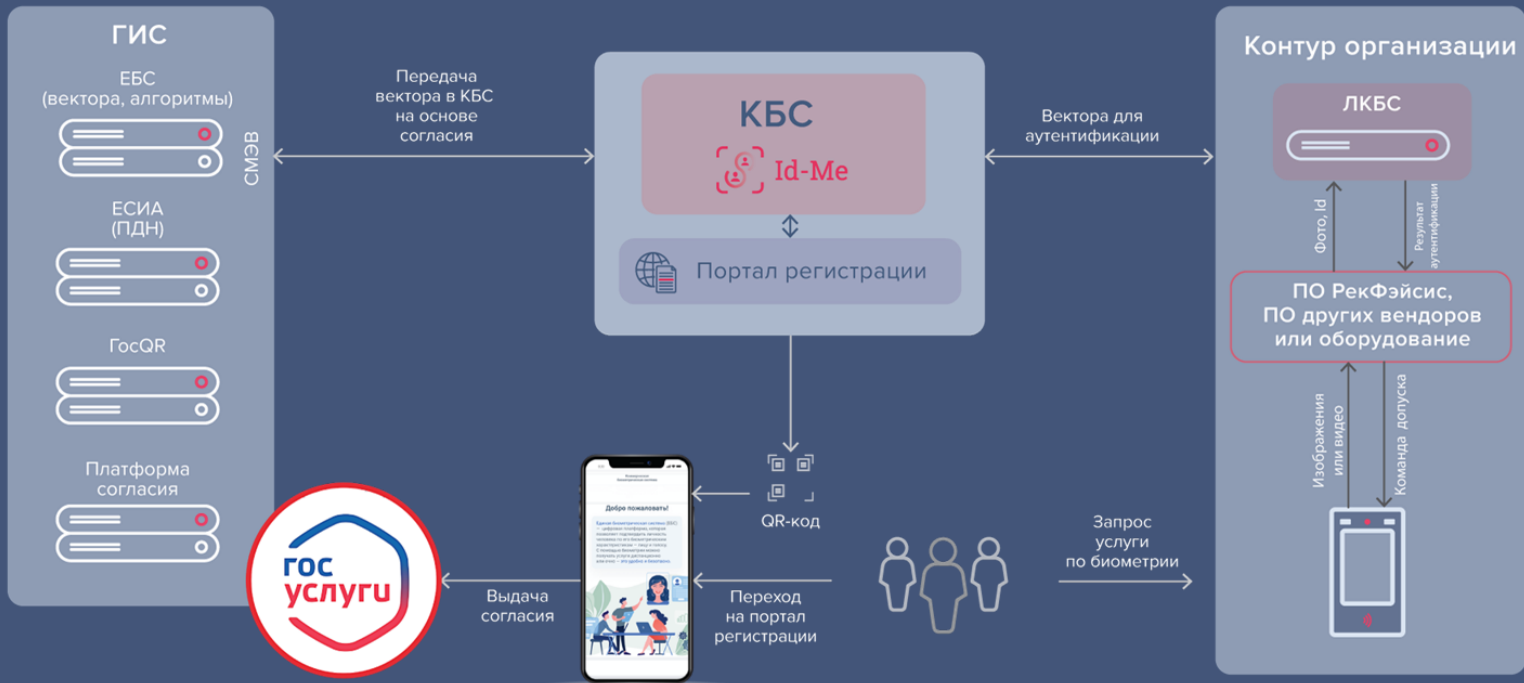

# Готовые адаптеры интеграции Id-Gate

ГИС  
ЕБС

Id-Gate

SIGUR

RUBEZH

PERCO®

BOLD

RusGuard

Genetec™

LENEL·S2

BOSCH

dormakaba

Schneider  
Electric™

OPENAPI

Вообще любой  
продукт клиента

# Удобный инструмент для массового сбора согласий