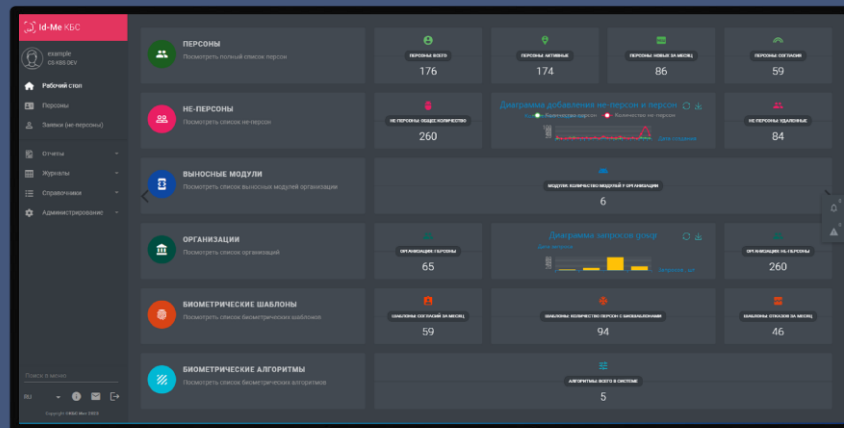

Легкое территориальное масштабирование с сохранением скорости аутентификации

Совместимость с прикладным ПО РекФэйсис и API для интеграции сторонних систем и оборудования